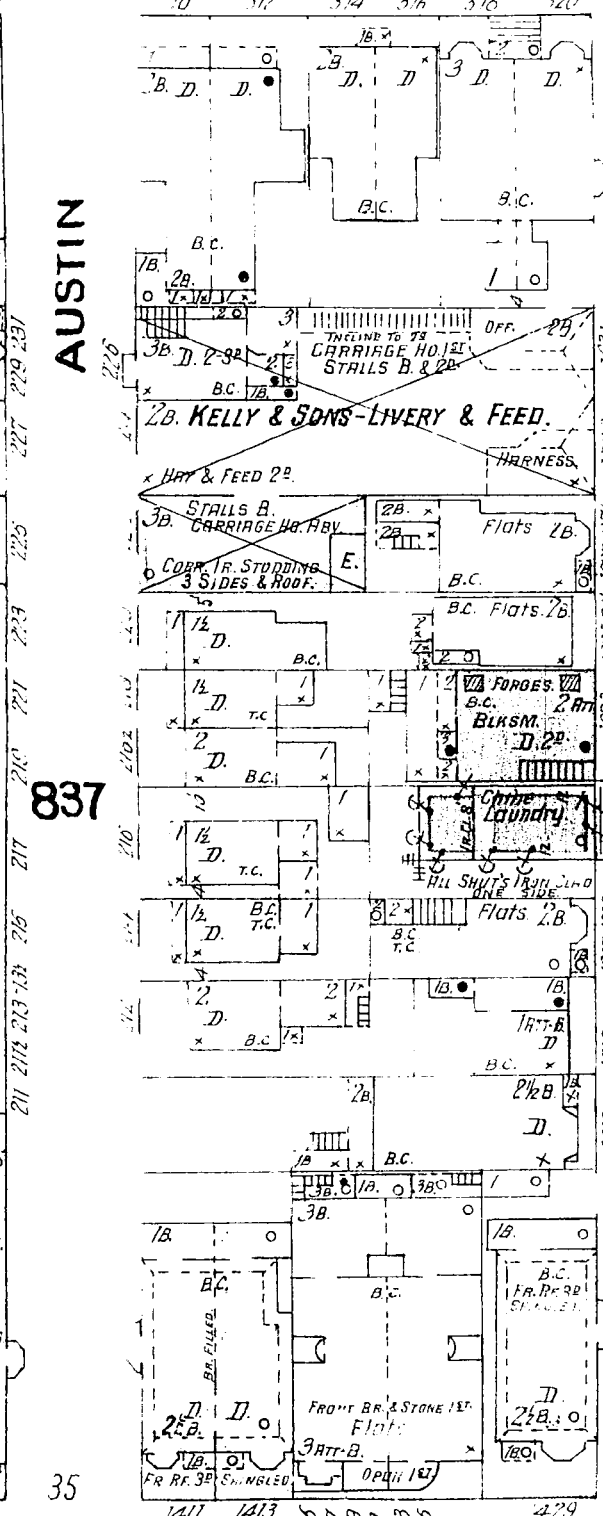

AV.

ST.

68 1/2 ft wide.

68 1/2 ft wide.

259

58 257

FRANKLIN

SUTTER

FERN

BUSH

AUSTIN

PINE

689'

689'

VAN NESS

AV.