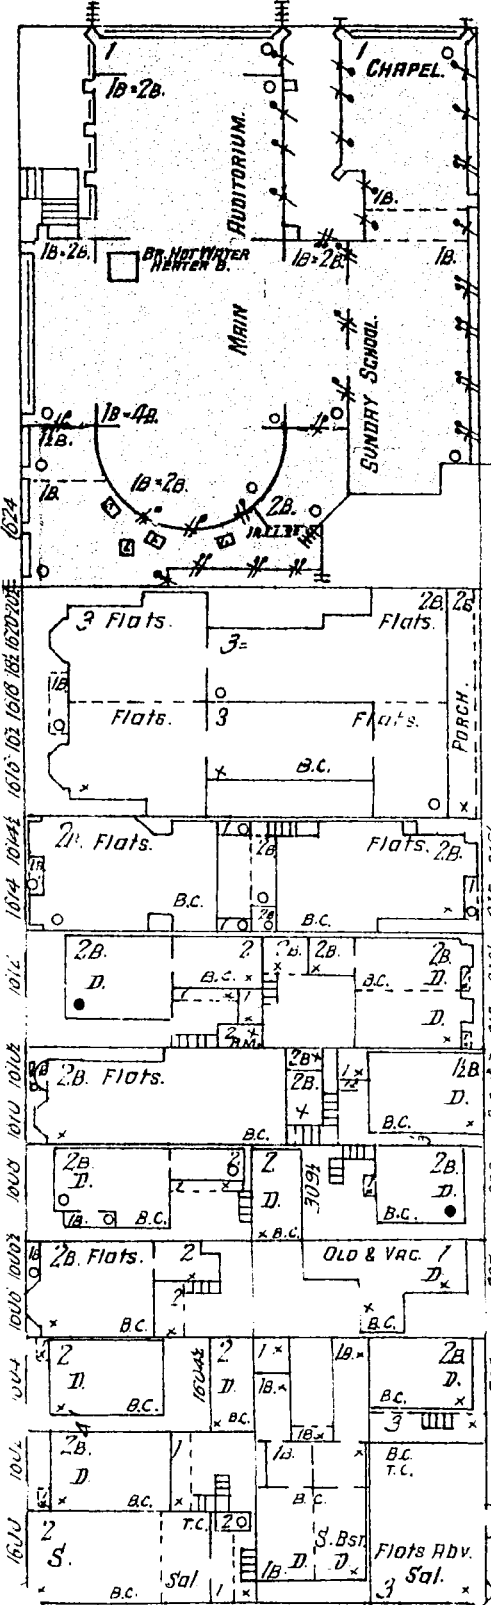

275

GOUGH ST.

ST.

TRINITY EPISC. CHURCH.

689'

689'

ST.

AV.

AV.

ST.

68 1/2 ft wide.

68 1/2 ft wide.

259

58 257

FRANKLIN

SUTTER

FERN

BUSH

AUSTIN

PINE

689'

689'

VAN NESS

AV.